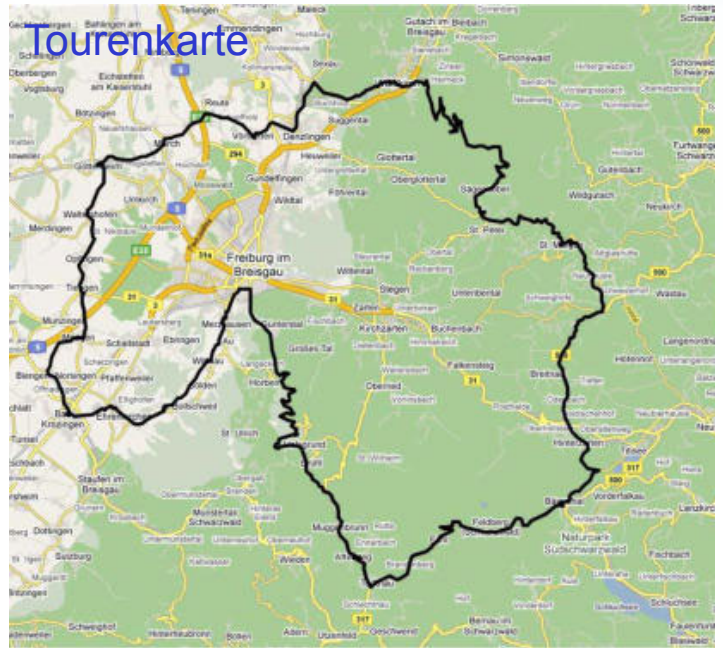

Radtour

Schwarzwald Klassiker

Routenbeschreibung:

Schwierigkeit: lang
KM: 154,43
HM: 2697

Beschreibung:
Schauinsland, Feldberg und Kandel, drei Pässe durch den Südschwarzwald. .

Halbtagestour:

Bad Krozingen – Kirchhofen – Bollschweil – Wittnau – Merzhausen – Wiehre – Günterstal – Schauinsland – Notschrei – Todtnau – Feldberg – Hinterzarten – Breitnau – Turner – St.Märgen – St.Peter – Kandel – Waldkirch – Denzlingen – Vörstetten – Reute – March – Gottenheim – Waltershofen – Opfingen – Tiengen – Mengen – Biengen – Bad Krozingen