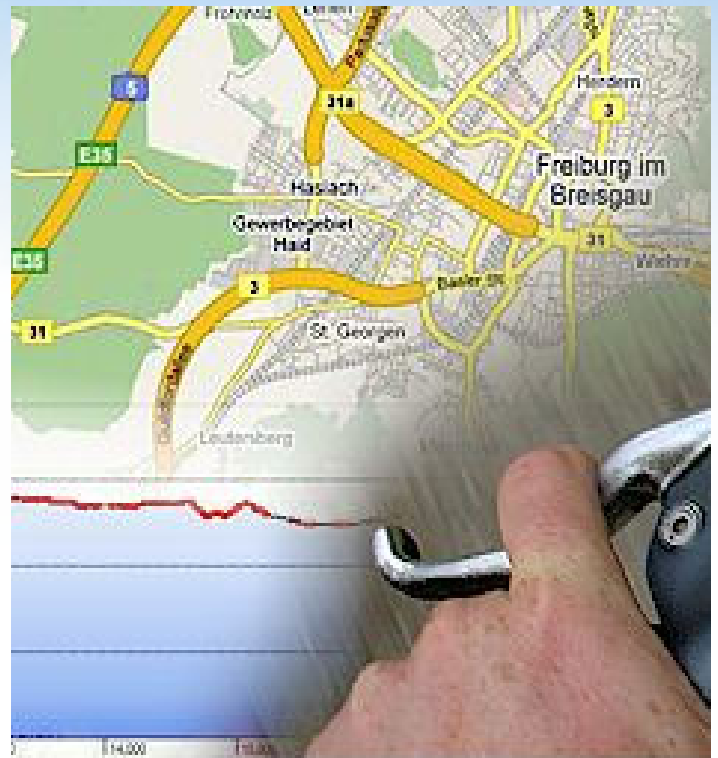

Entfernung	Teilstrecke
69. Biegen Sie rechts ab auf die Schlöslestrasse	114 km	1.1 km
70. Biegen Sie links ab auf die Giselastrasse	114 km	105 m
71. Biegen Sie links ab auf die Lange Strasse	115 km	476 m
72. Waldkirch	115 km	143 m
73. Fahren Sie auf die Marktplatz nach Südwesten	115 km	6 m
74. Biegen Sie links ab auf die K5103	117 km	2.1 km
75. Biegen Sie links ab auf die Elzstrasse	120 km	2.5 km
76. Biegen Sie rechts ab auf die Berliner Strasse	120 km	144 m
77. Biegen Sie rechts ab auf die Hindenburgstrasse	122 km	1.9 km
78. Biegen Sie links ab auf die Rosenstrasse	122 km	22 m
79. Biegen Sie links ab auf die Rosenstrasse	122 km	274 m
80. Biegen Sie rechts ab auf die Hauptstrasse	122 km	144 m
81. Denzlingen	122 km	378 m
82. Fahren Sie auf die Hauptstrasse nach Westen	122 km	3 m
83. Biegen Sie rechts ab auf die Kirchstrasse	123 km	395 m
84. Fahren Sie in den Kreisverkehr	123 km	422 m
85. Bei der dritten Möglichkeit rechts auf die Vörstetter Strasse	123 km	66 m
86. Biegen Sie links ab auf die Freiburger Strasse	126 km	2.9 km
87. Vörstetten	127 km	204 m
88. Fahren Sie auf die Freiburger Strasse nach Nordwesten	127 km	6 m
89. Biegen Sie links ab auf die K5141	130 km	3.4 km
90. March	133 km	2.9 km
91. Fahren Sie auf die Holzhauser Strasse nach Westen	133 km	4 m
92. Biegen Sie links ab auf die Hauptstrasse	133 km	106 m
93. Biegen Sie rechts ab auf die Gottenheimer Strasse	133 km	363 m
94. Biegen Sie links ab auf die Rheinstrasse	134 km	310 m
95. Biegen Sie rechts ab auf die L187	134 km	26 m
96. Fahren Sie in den Kreisverkehr	137 km	3.3 km
97. Bei der zweiten Möglichkeit rechts auf die 7 Buchheimer Strasse	137 km	29 m
98. Biegen Sie rechts ab auf die Hauptstrasse	137 km	358 m
99. Biegen Sie links ab auf die Hauptstrasse	137 km	39 m
100. Gottenheim	138 km	397 m
101. Fahren Sie auf die Hauptstrasse nach Nordosten	138 km	6 m
102. Biegen Sie rechts ab auf die Waltershofer Strasse	138 km	348 m
103. Biegen Sie rechts ab auf die Schulhalde	142 km	3.4 km
104. Waltershofen	142 km	60 m